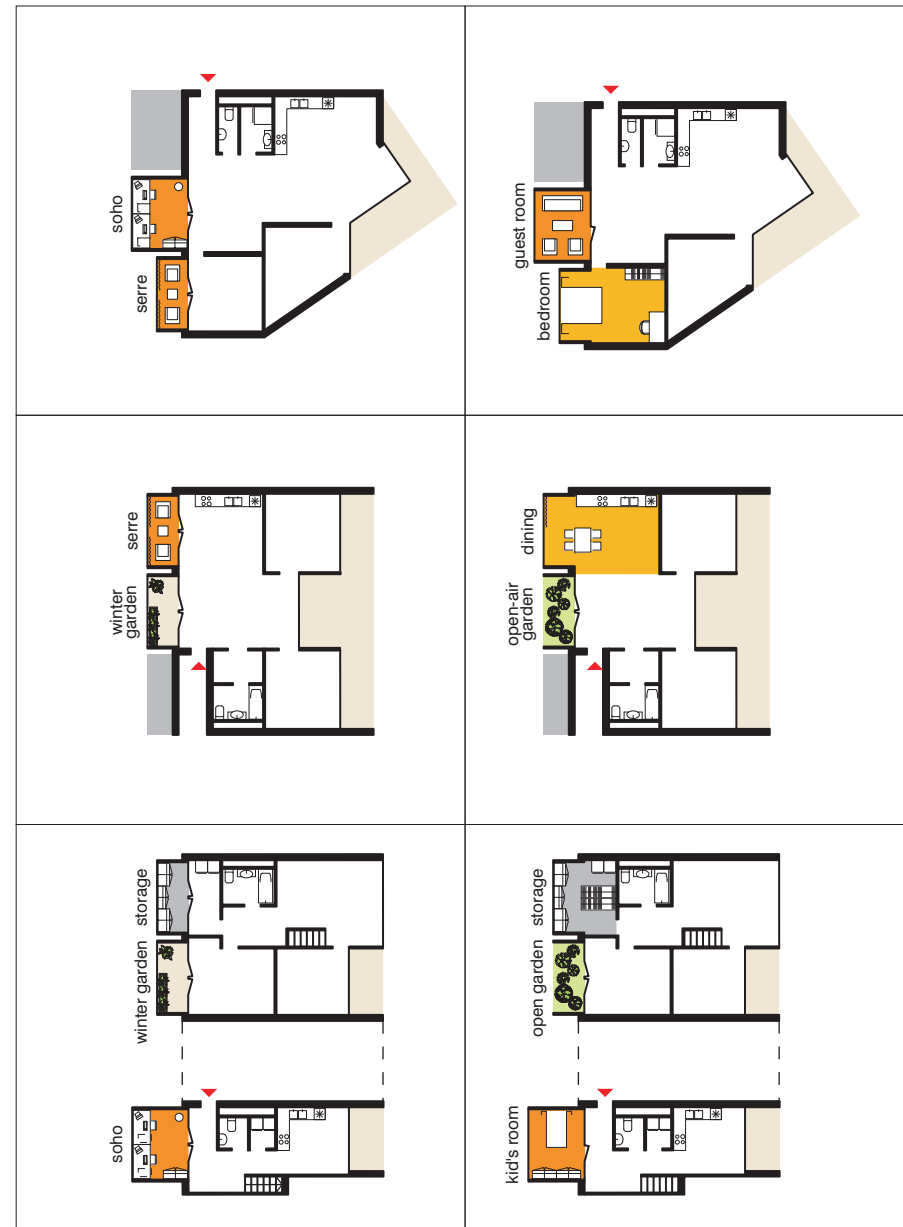

BASE MODULE

STORAGE

WINTERGARDEN

sOhO

SERRE

» Soundgarden - modules «

NOW

AFTER

» House plan catalogue sample, NOW and AFTER «