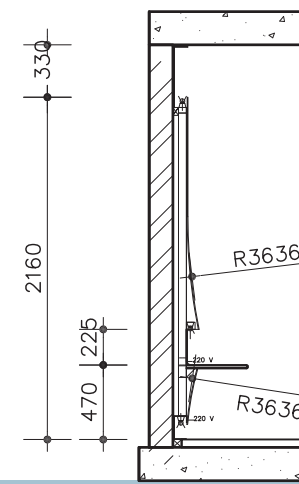

name: EL 04

NACHTKASTJE