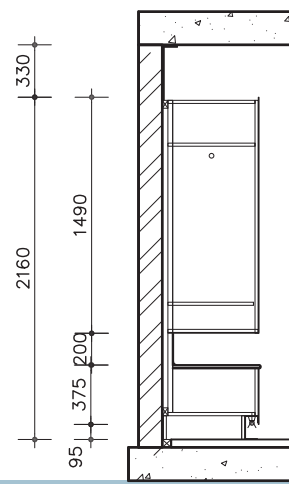

name: EL 03

TAFEL

rietveld original zig-zag chair

name: EL 01

BASIS PANEEL

name: EL 02

CLOSET

name: EL 03