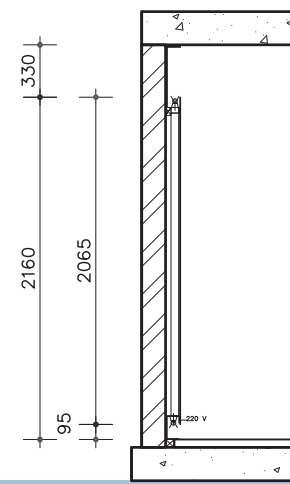

name: EL 03

TAFEL

rietveld original zig-zag chair

name: EL 01

BASIS PANEEL

name: EL 02

CLOSET

name: EL 03