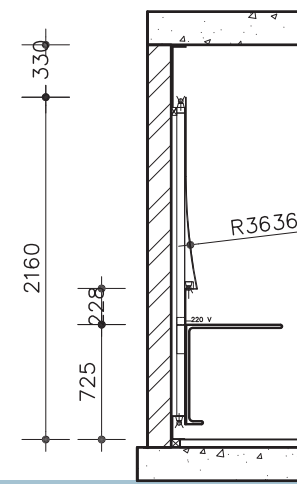

name: EL 03

TAFEL